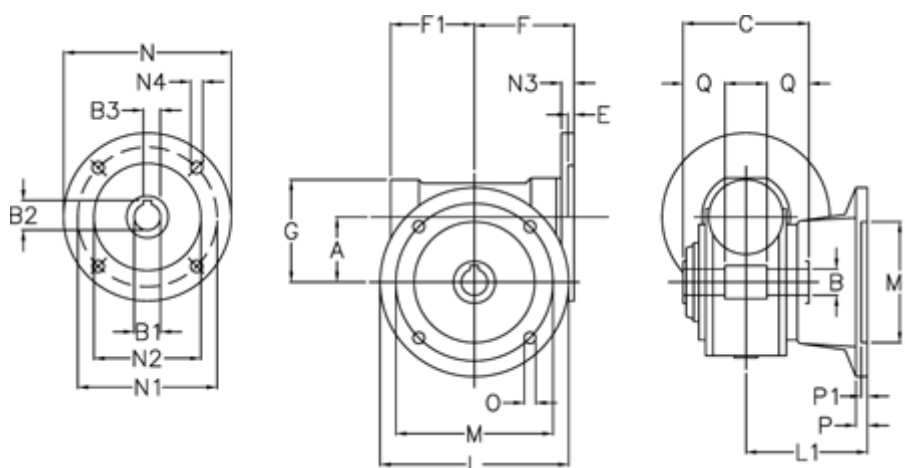

Varenummer: 390215002044010  
 Beskrivelse: Snekkegear  
 VF 150-F2-20-100B5, ekskl. smøremiddel

## Mål

A	= 150	F1	= 179	N2	= 180
B	= 50 H7	G	= 218	N3	= 11
B1 E7	= 28	L	= 350	N4	= 13
B2	= 31.3	L1	= 220	O	= 18
B3 H9	= 8	M	= 290	P	= 22
C	= 175	M1	= 200	P1	= 20
E	= 2	N	= 250	Q	= 55
F	= 190	N1	= 215		